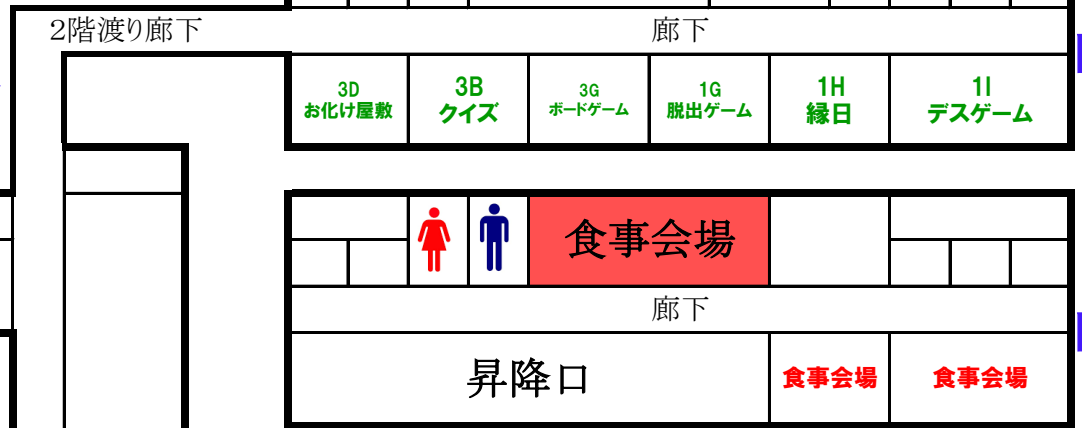

2024年 翔淵祭校内案内図

団体名	企画内容	企画名	場所
1-A	ミニゲーム	space!! Aエリアン	1号棟 3階
1-B	カジノ	合法カジノ 杏珠club	
1-C	お化け屋敷	恐怖の夜々木	
1-D	緑日	summer festival	
1-E	ミニゲーム	メイドタイムスタジアム	
1-F	脱出ゲーム	キャサリンを救出せよ	
1-G	脱出ゲーム	変なG番出口	
1-H	緑日	妖怪夏祭り	1号棟 2階
1-I	脱出ゲーム	Survival Game-最後の戦場-	
2-A	ホラー	gai hazard	1号棟 4階
2-B	宝探し	こんには、大城さん	
2-C	お化け屋敷	渡邊病院	
2-D	お化け屋敷	変な家	
2-E	お化け屋敷	飛び出せ心臓ドキドキhospital	
2-F	クルーズ	2Fクルーズ	
2-G	緑日	星虹祭	
2-H	逆メイド	萌えビョン大作戦	外
3-A	焼きそば	A級焼きそば	
3-B	クイズ	ホリリーグ	
3-C	ペピーカステラ	3 Castella	外
3-D	お化け屋敷	眠りの追跡者(アンテッド)	
3-E	タビオカドリク	梨果茶(リカちゃん)	外
3-F	フランクフルト	野島先生とフランクフルト	
3-G	ボードゲーム	山あり谷あり岸もあり	
3-H	お化け屋敷	一なんか変... 富沢病院	1号棟 2階
3-I	ミニパンケーキ	喫茶アラキ	
3-J	お化け屋敷	モチタウロス	1号棟 3階
情報部	映画	映画劇場 情報部	3号棟 2階
写真部	写真展示	AZABU写真展	3号棟 1階
家庭科・ボランティア部	冷やしうどん	家庭科・ボランティア部の冷やしうどん	
自然科学部	LABO	AZABU LABO Returns	1号棟 3階
美術部	作品展示	美術部展示	3号棟 2階
文芸・書道部	部誌展示・PF	文芸展示&書道PF	
図書委員	古本市	古本市	外
生徒会	スタンブラー	AZABUスタンブラー	
後援会	休憩所	無料休憩所	3号棟 1階
食堂	1号棟1階 食堂 (食事会場でもあります)		

飲み物販売・・・外デント
 食事会場・・・「高校グラウンド・2号棟2階&3階・1号棟1階食堂、特別教室1、2」
 ※飲食は食事会場をお願いします。食べ歩き禁止です。

1号棟

4階

3階

2階

2号棟

3階

1階

3号棟

1階

2階

2階渡り廊下

2階