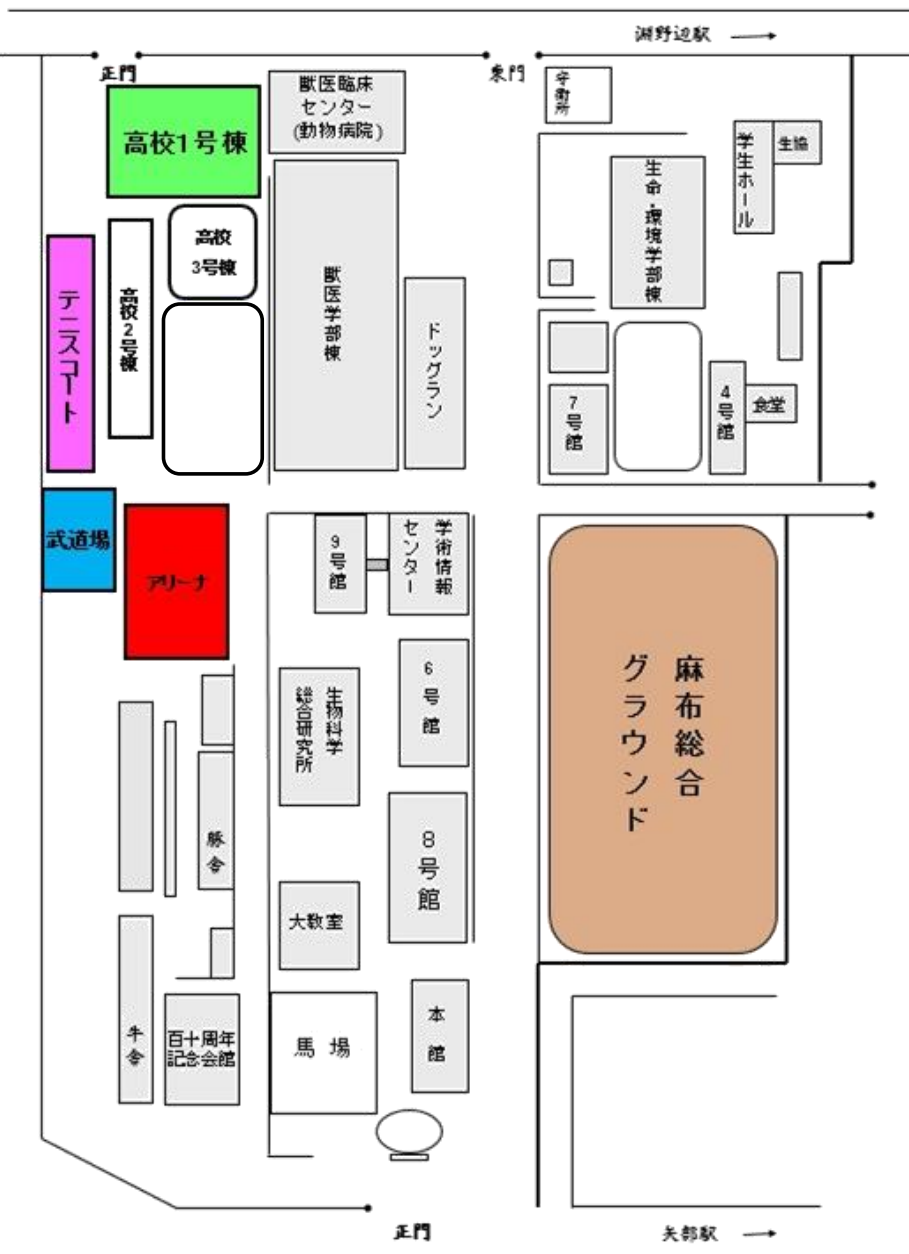

# 体感! 部活動!!

麻布大学附属高校では、部活動がとっても盛んです。  
全体説明終了後、各部活が公開ならびに展示活動していますので、是非見学してください。皆様の来場をお待ちしています!!!

部員一同

部活名	活動場所	公開時間
サッカー	公式戦出場のためお休みです	
野球	総合グラウンド	11:15~12:30
男子テニ	テニスコート	11:15~12:30
女子テニ	テニスコート	11:15~12:30
陸上競技	総合グラウンド	11:15~12:30
ワグ-フォーゲル	1号棟3階	11:15~12:30
剣道	公式戦出場のためお休みです	
格技	武道場1階	11:15~12:30
男子バスケボール	アリーナ	12:15~13:30
女子バスケボール	アリーナ	12:15~13:30
男子バレーボール	会場の関係でお休みです	
女子バレーボール	会場の関係でお休みです	
バドミントン	公式戦出場のためお休みです	
写真	1号棟2階	11:15~12:30
演劇	1号棟2階	11:15~12:30
美術	1号棟2階	11:15~12:30
情報	1号棟2階	11:15~12:30
吹奏楽	1号棟3階	11:15~12:30
文芸・書道	1号棟3階	11:15~12:30
家庭科・ボランティア	1号棟3階	11:15~12:30
自然科学	1号棟2階	11:15~12:30