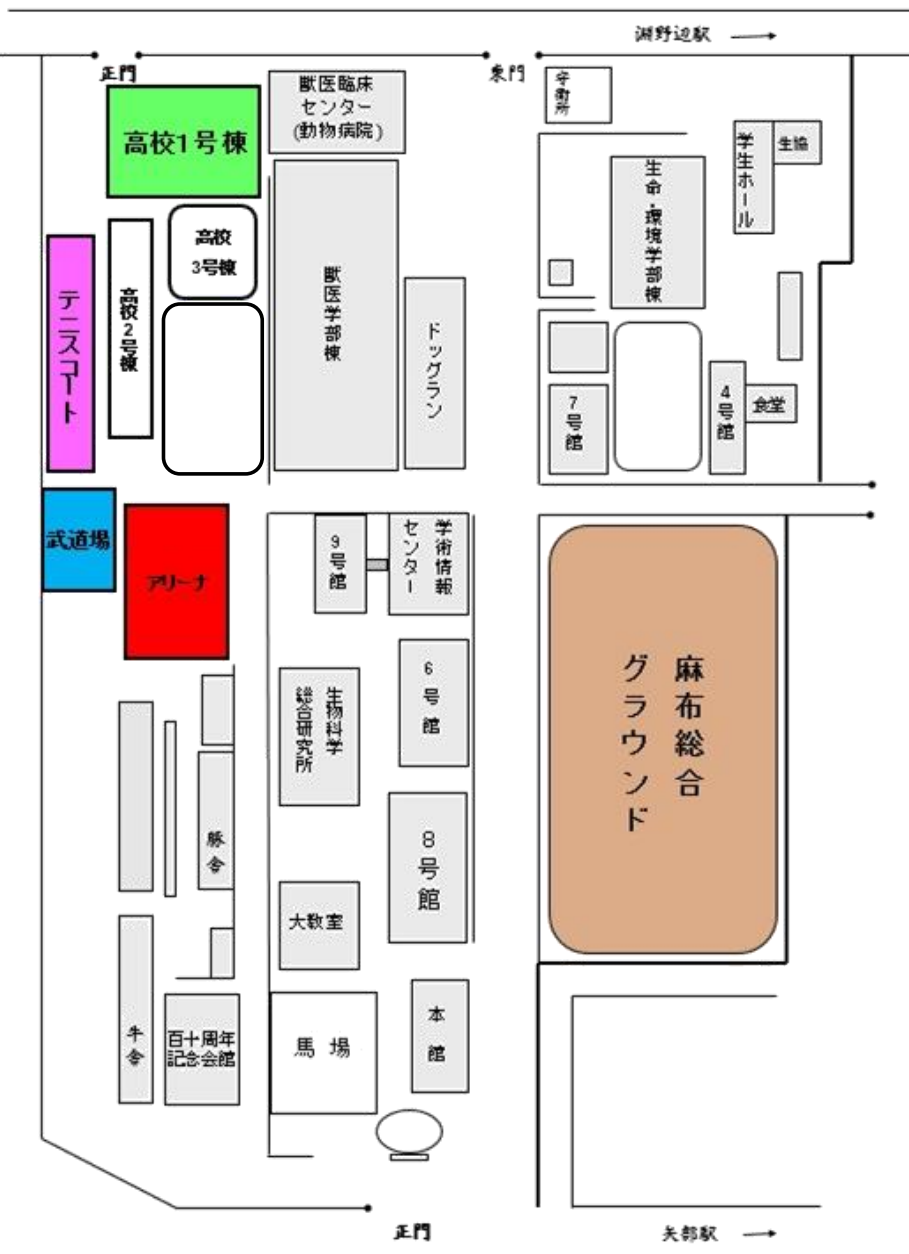

今、部活が熱い!

体感! 部活動!!

麻布大学附属高校では、部活動がとっても盛んです。
全体説明終了後、各部活が公開ならびに展示活動していますので、是非見学してください。皆様の来場をお待ちしています!!!

部員一同

部活名	活動場所	公開時間
サッカー	公式戦出場のためお休みです	
野球	総合グラウンド	11:15~12:30
男子テニ	テニスコート	11:15~12:30
女子テニ	テニスコート	11:15~12:30
陸上競技	総合グラウンド	11:15~12:30
ワグ-フォーゲル	1号棟3階	11:15~12:30
剣道	公式戦出場のためお休みです	
格技	武道場1階	11:15~12:30
男子バスケボール	アリーナ	12:15~13:30
女子バスケボール	アリーナ	12:15~13:30
男子バレーボール	会場の関係でお休みです	
女子バレーボール	会場の関係でお休みです	
バドミントン	公式戦出場のためお休みです	
写真	1号棟2階	11:15~12:30
演劇	1号棟2階	11:15~12:30
美術	1号棟2階	11:15~12:30
情報	1号棟2階	11:15~12:30
吹奏楽	1号棟3階	11:15~12:30
文芸・書道	1号棟3階	11:15~12:30
家庭科・ボランティア	1号棟3階	11:15~12:30
自然科学	1号棟2階	11:15~12:30